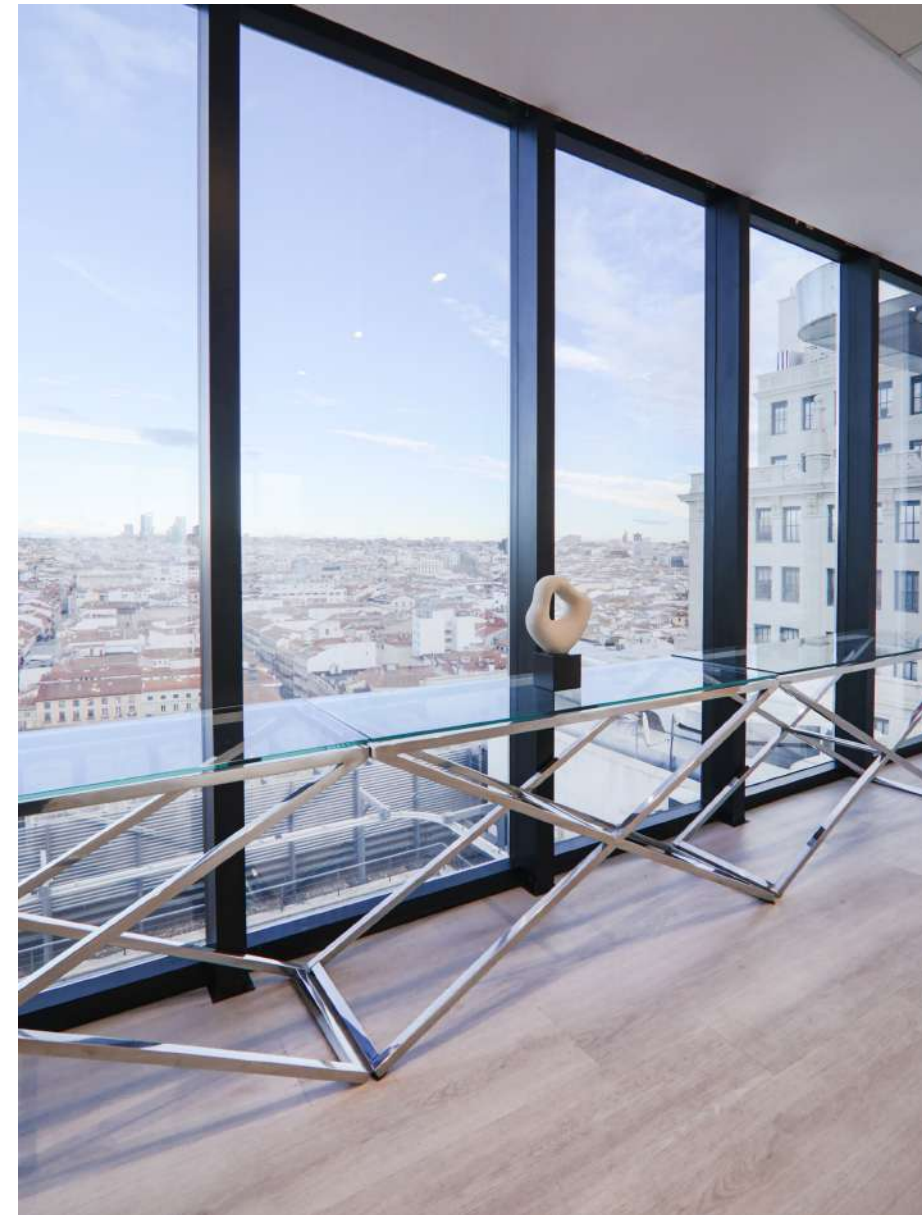

## CONSOLA DE CRISTAL

---

Unidades disponibles: 3.

Altura: 75 cm

Ancho: 45 cm

Largo: 1,4 m

## MESAS AUXILIARES DE CRISTAL

---

Unidades disponibles: 2.

Altura: 45 cm

Ancho: 50 cm

Largo: 50 cm