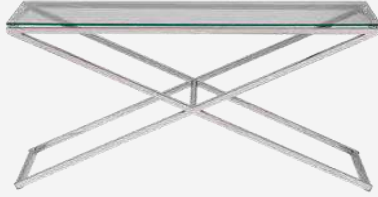

## Tablero blanco\*

Unidades disponibles: 15.  
Ancho: 60 cm  
Largo: 2 m  
Altura: 73 cm

\*Bajo presupuesto.

## Mesa de cabaret cristal\*

Unidades disponibles: 7.  
Diámetro: 1,05 m  
Altura: 75 cm