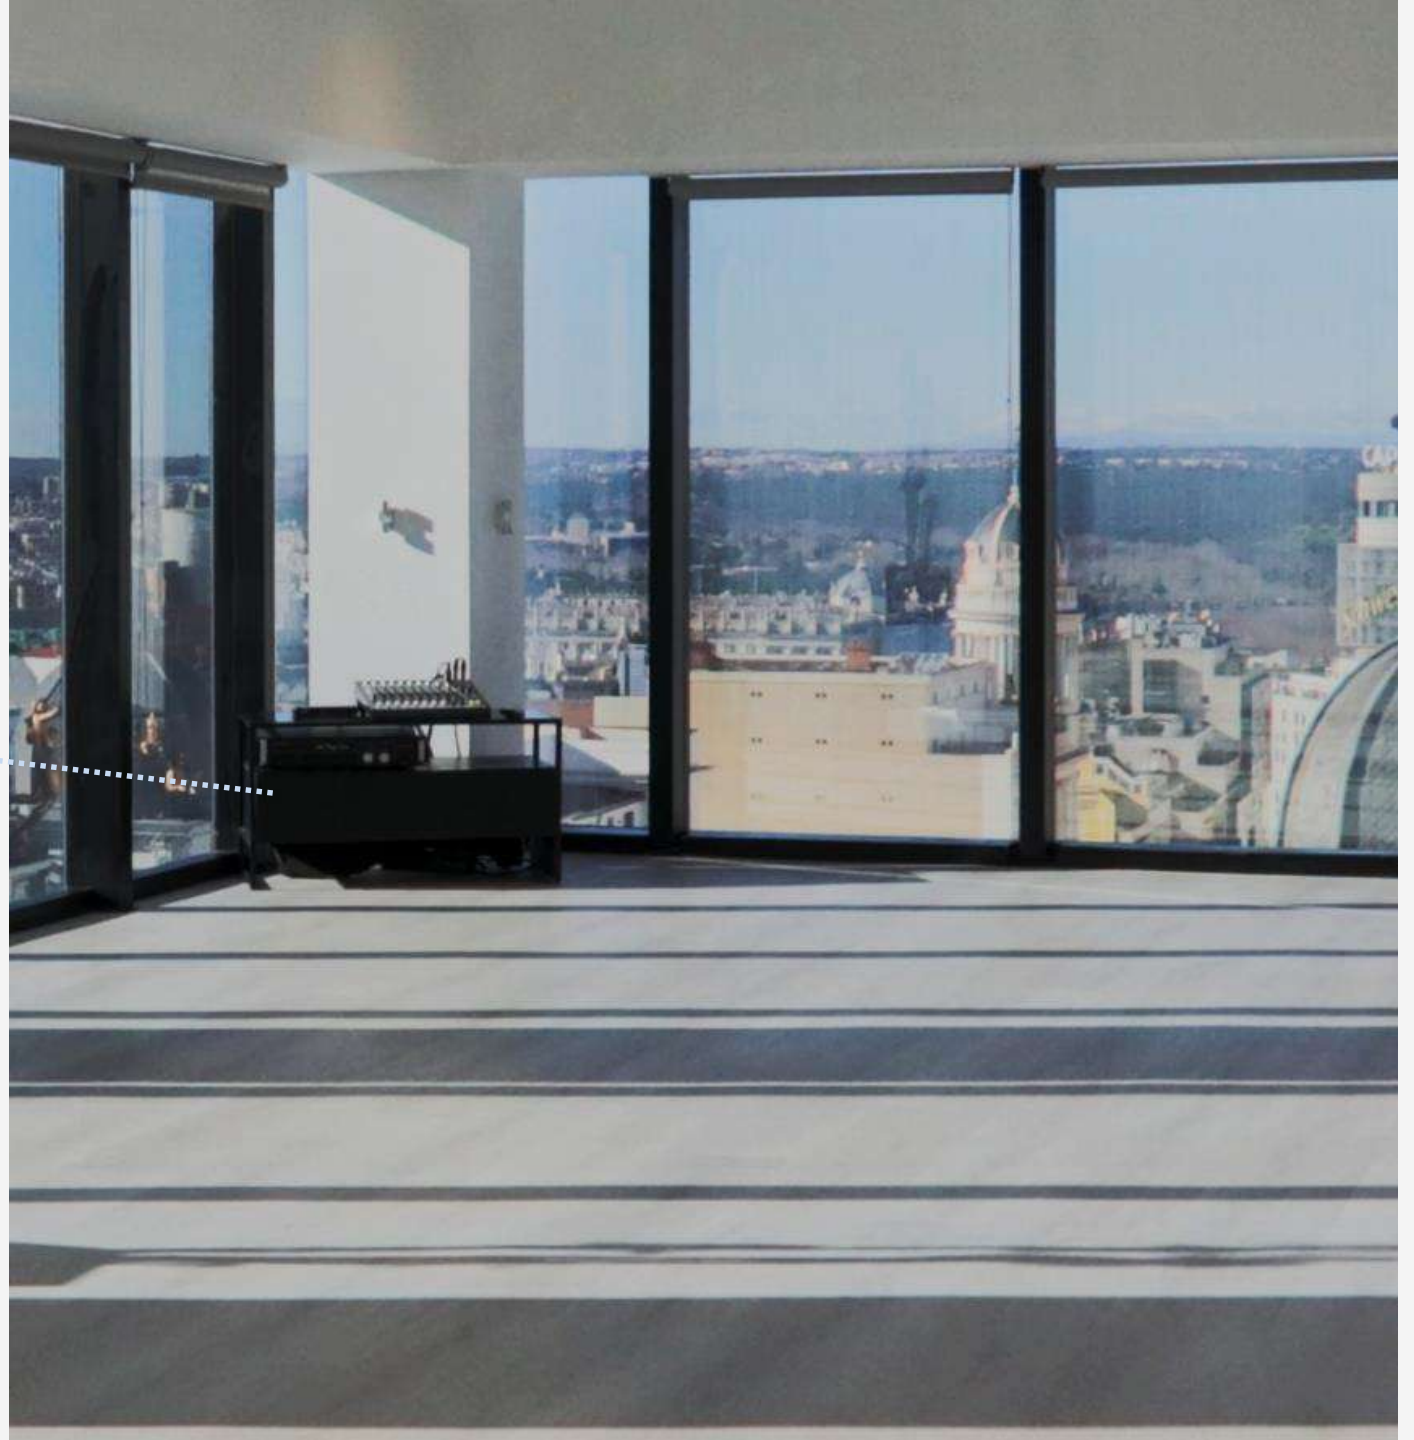

Mueble de sonido

Unidades disponibles: 1.

Largo: 80 cm

Ancho: 40 cm

Altura: 47cm