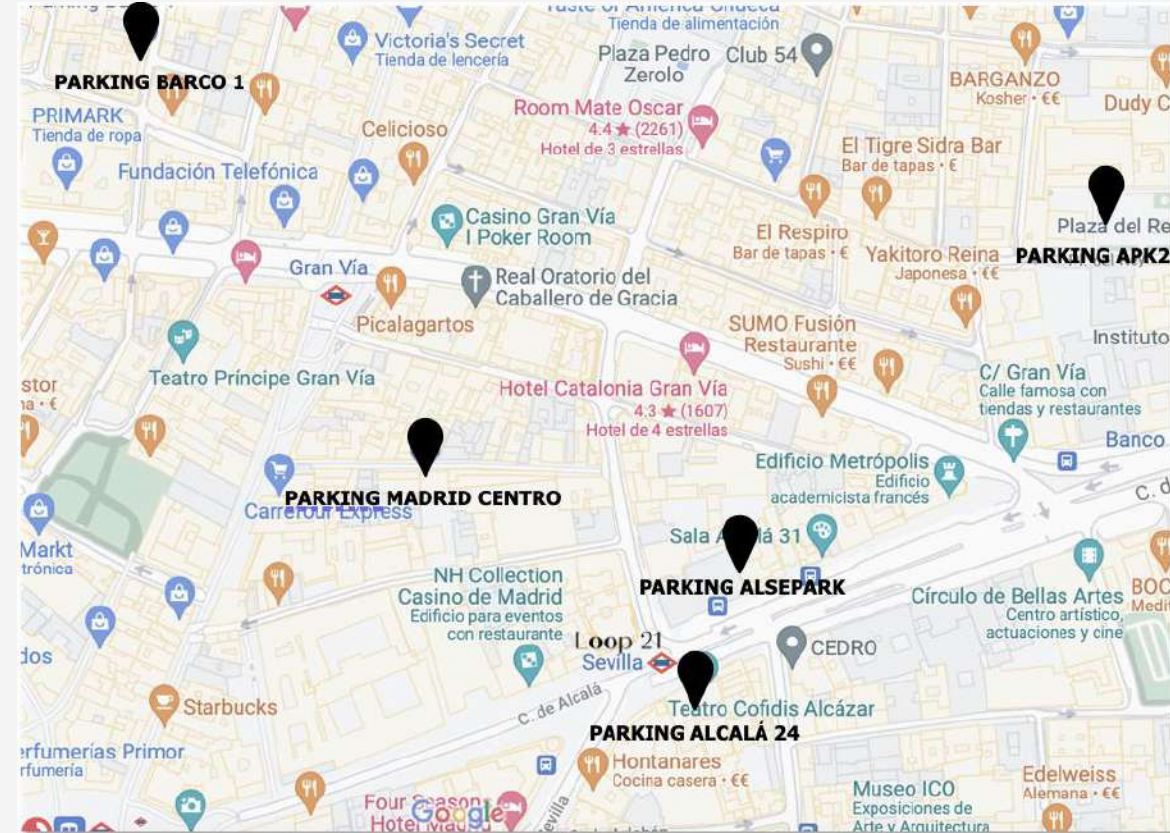

Horario:

24 horas

Dirección:

Calle de los Jardines, 16

Distancia a la zona de los espacios:

Gran Vía: 290 metros

Callao: 550 metros

Calle Alcalá, 21: 280 metros

Horario:
24 horas

Dirección:
Plaza del Rey

Distancia a la zona de los espacios:
Gran Vía: 600 metros
Callao: 950 metros
Calle Alcalá, 21: 500 metros

Contacto:
912 30 20 32

Página web:
www.apk2.com

*Con cargador eléctrico, no incluido en la reserva

MAPAS

CRITERIOS DE ACCESO ZONA CENTRO

- Para informarse acerca de la normativa de acceso a la zona central acceda al siguiente link:

<https://www.madrid.es/portales/munimadrid/es/Inicio/Movilidad-y-transportes/Zonas-de-Bajas-Emisiones/Zona-de-Bajas-Emisiones-de-Especial-Proteccion/Distrito-Centro-Zona-de-Bajas-Emisiones-de-Especial-Proteccion/Zona-de-Bajas-Emisiones-de-Especial-Proteccion-ZBEDEP-Distrito-Centro-Criterios-de-acceso/?vgnnextfmt=default&vgnextoid=5491d61d735cb710VgnVCM200001f4a900aRCRD&vgnnextchannel=d352edf0f70ab710VgnVCM200001f4a900aRCRD>

ZONAS DE CARGA Y DESCARGA CERCANAS A CADA ESPACIO

- **GRAN VÍA VENUE:** Calle Tudescos, 1.
Laborables de 8h a 17h (excepto sábados y domingos).
- **BULEVAR30 Y ASTER:** Calle Desengaño, frente al número 8.
Laborables de 8h a 15h (excepto sábados de 8h a 20h).
- **GRAN VÍA HUB 27:** Calle de la Salud, frente al número 19.
- **LOOP 21:** Calle Virgen de los Peligros, 4.
- Para más información: