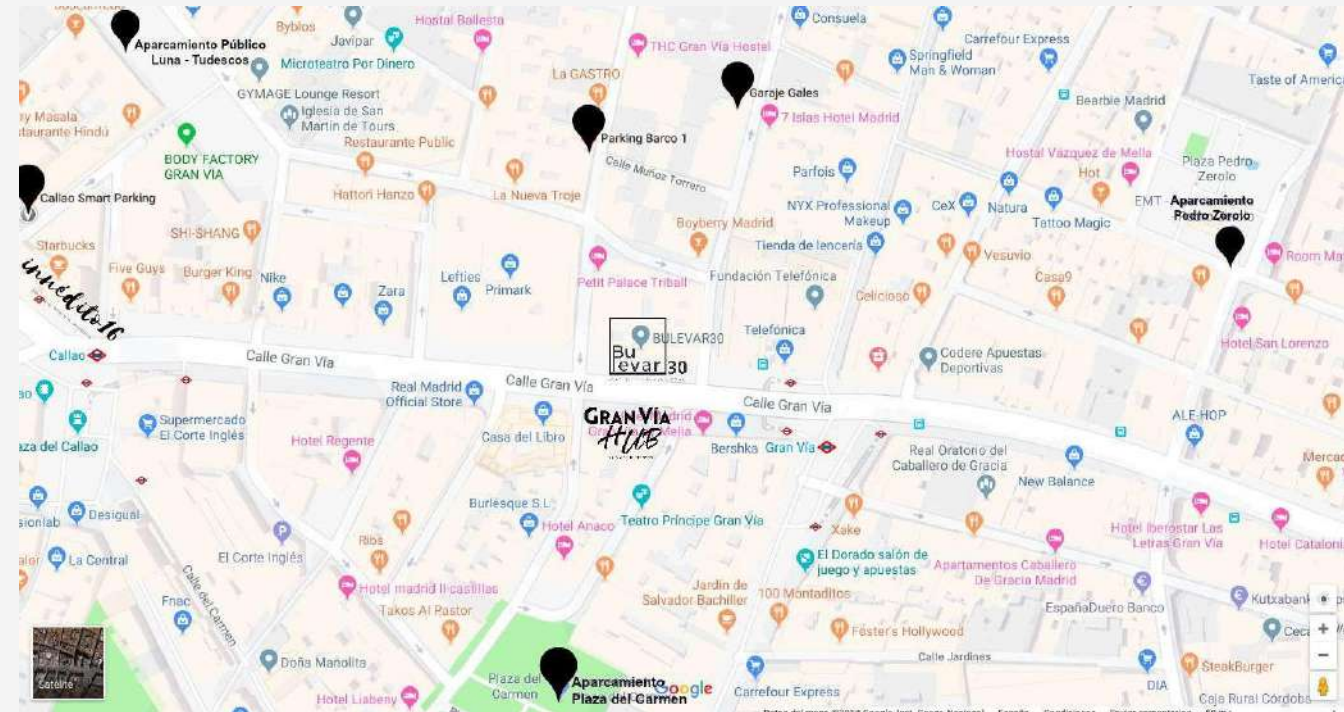

Horario:

24 horas

Dirección:

Calle de los Jardines, 16

Distancia a la zona de los espacios:

Gran Vía: 290 metros

Callao: 550 metros

Calle Alcalá, 21: 280 metros

Horario:
24 horas

Dirección:
Plaza del Rey

Distancia a la zona de los espacios:
Gran Vía: 600 metros
Callao: 950 metros
Calle Alcalá, 21: 500 metros

Contacto:
912 30 20 32

Página web:
www.apk2.com

*Con cargador eléctrico, no incluido en la reserva

MAPAS

CRITERIOS DE ACCESO ZONA CENTRO

- Para informarse acerca de la normativa de acceso a la zona central acceda al siguiente link:

<https://www.madrid.es/portales/munimadrid/es/Inicio/Movilidad-y-transportes/Zonas-de-Bajas-Emisiones/Zona-de-Bajas-Emisiones-de-Especial-Proteccion/Distrito-Centro-Zona-de-Bajas-Emisiones-de-Especial-Proteccion/Zona-de-Bajas-Emisiones-de-Especial-Proteccion-ZBEDEP-Distrito-Centro-Criterios-de-acceso/?vgnnextfmt=default&vgnextoid=5491d61d735cb710VgnVCM200001f4a900aRCRD&vgnnextchannel=d352edf0f70ab710VgnVCM200001f4a900aRCRD>

ZONAS DE CARGA Y DESCARGA CERCANAS A CADA ESPACIO

- **GRAN VÍA VENUE:** Calle Tudescos, 1.
Laborables de 8h a 17h (excepto sábados y domingos).
- **BULEVAR30 Y ASTER:** Calle Desengaño, frente al número 8.
Laborables de 8h a 15h (excepto sábados de 8h a 20h).
- **GRAN VÍA HUB 27:** Calle de la Salud, frente al número 19.
- **LOOP 21:** Calle Virgen de los Peligros, 4.
- Para más información: