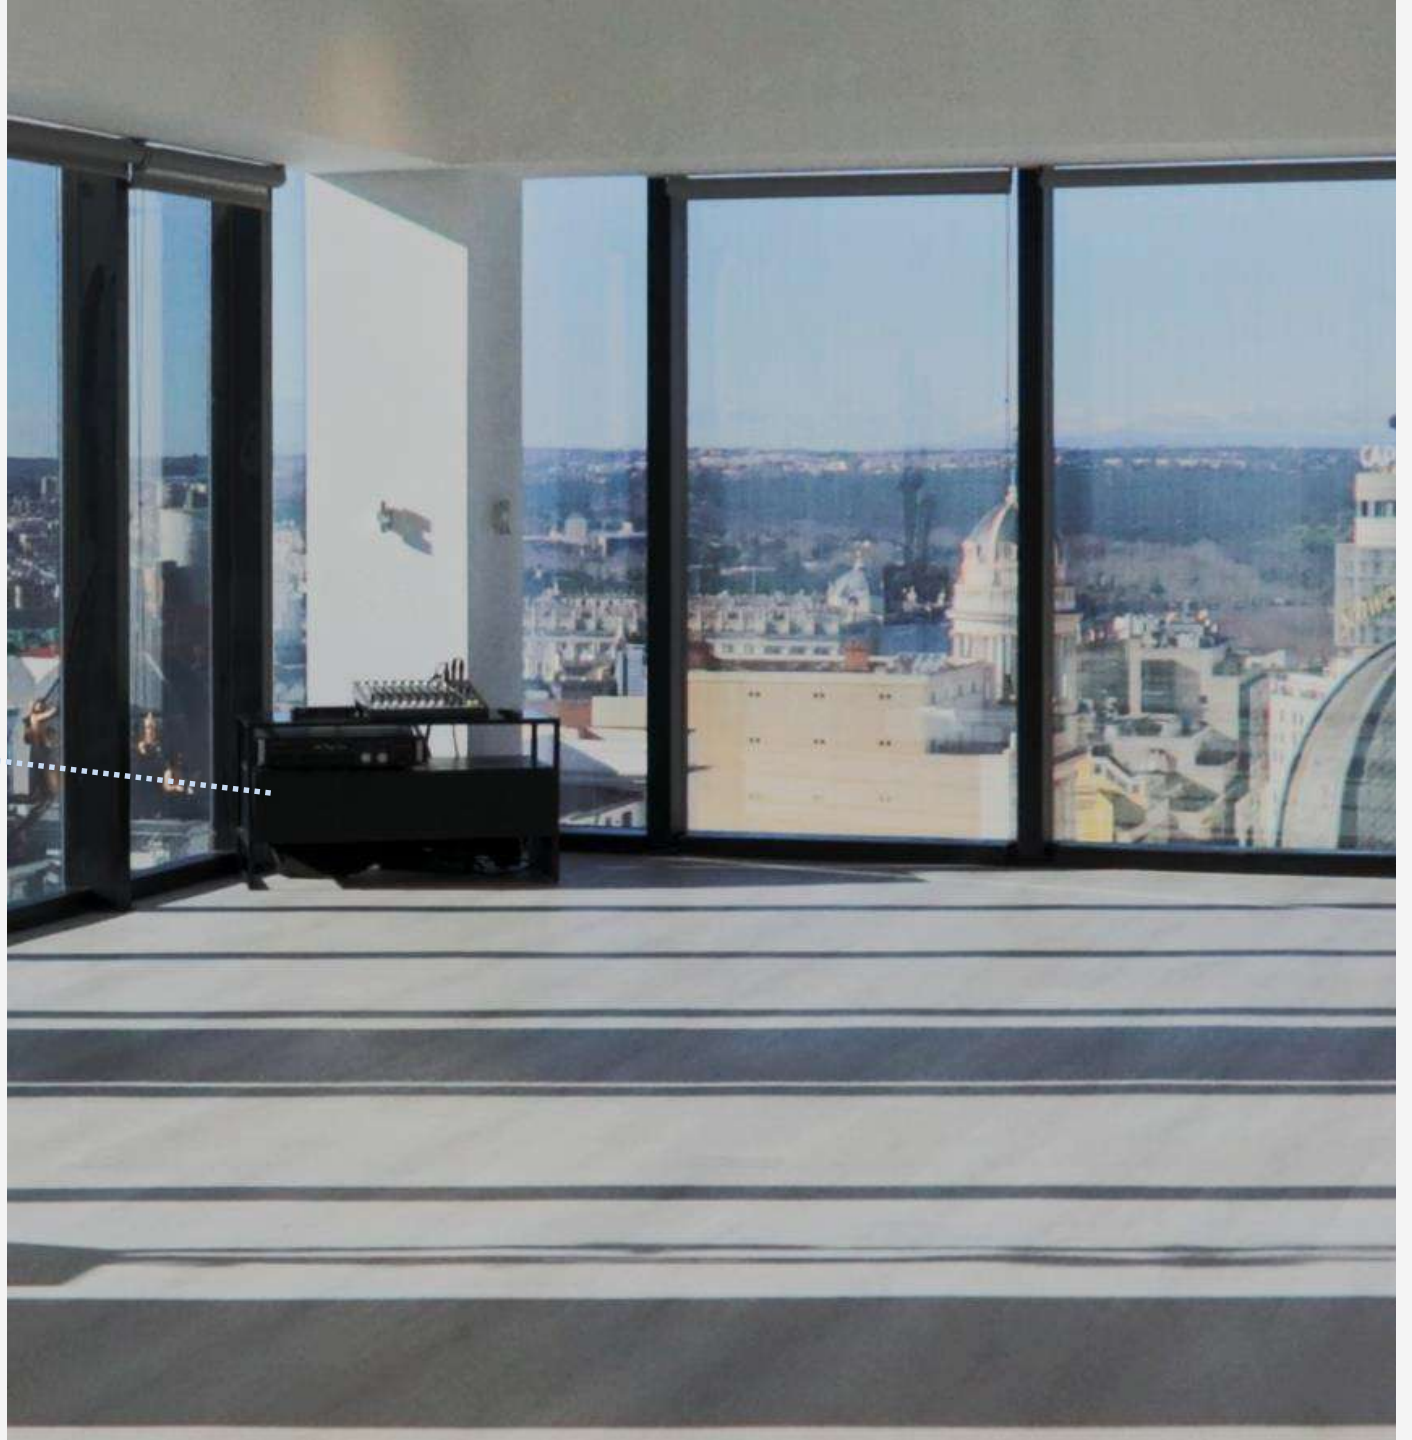

Bu levar 30

EVENTOS & PRODUCCIONES

MOBILIARIO Y DECORACIÓN

Sofá blanco

Unidades disponibles: 1.
Ancho: 223 cm
Altura: 72 cm
Profundidad: 90 cm

Butaca borrego blanco

Unidades disponibles: 4.
Ancho: 78 cm
Altura: 77,5 cm
Profundidad: 60 cm

Mesa redonda de cristal

Unidades disponibles: 1.
Altura: 45 cm
Diámetro: 50 cm

Diván terciopelo blanco

Unidades disponibles: 1.
Largo: 1,2 m
Altura: 40 cm
Profundidad: 42 cm

Mueble de sonido

Unidades disponibles: 1.

Largo: 80 cm

Ancho: 40 cm

Altura: 47cm

Servicios audiovisuales*

La sala ofrece:

2 TV de 65" **

1 TV de 86" **

Sistema de sonido