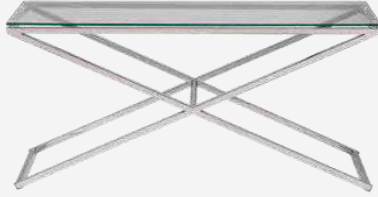

Figura decorativa

Unidades disponibles: 1.
Ancho: 18,5 cm
Altura: 22,8 cm
Largo: 16 cm

Revistero metálico gris

Unidades disponibles: 1.
Ancho: 33 cm
Altura: 35 cm
Profundidad: 20 cm

Mesa de cóctel cristal*

Unidades disponibles: 3.
Diámetro: 58 cm
Altura: 1,08 m

Taburete tejido borrego*

Unidades disponibles: 8.
Ancho: 39 cm
Altura: 1,03 m

*Bajo presupuesto.

Silla borrego blanca*

Unidades disponibles: 60.
Ancho: 54 cm
Altura: 84 cm

Cuadro diseño colores

Unidades disponibles: 1.
Ancho: 1,8 m
Altura: 1,87 cm

Tablero blanco*

Unidades disponibles: 15.
Ancho: 60 cm
Largo: 2 m
Altura: 73 cm

*Bajo presupuesto.

Mesa de cabaret cristal*

Unidades disponibles: 7.
Diámetro: 1,05 m
Altura: 75 cm

Consola de cristal

Unidades disponibles: 3.
Ancho: 45 cm
Altura: 75 cm
Largo: 1,4 m

Mesa de auxiliar de cristal

Unidades disponibles: 2.
Ancho: 50 cm
Largo: 50 cm
Altura: 45 cm

Jarrón blanco

Unidades disponibles: 2.
Altura: 20 cm
Diámetro: 14 cm