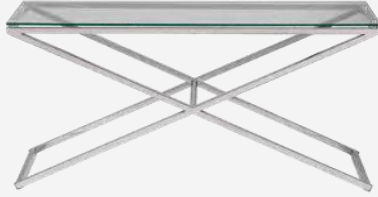

Figura decorativa

Unidades disponibles: 1.
Ancho: 18,5 cm
Altura: 22,8 cm
Largo: 16 cm

Revistero metálico gris

Unidades disponibles: 1.
Ancho: 33 cm
Altura: 35 cm
Profundidad: 20 cm

Mesa de cóctel cristal*

Unidades disponibles: 3.
Diámetro: 58 cm
Altura: 1,08 m

Taburete tejido borrego*

Unidades disponibles: 8.
Ancho: 39 cm
Altura: 1,03 m

*Bajo presupuesto.

Silla borrego blanca*

Unidades disponibles: 60.
Ancho: 54 cm
Altura: 84 cm

Cuadro diseño colores

Unidades disponibles: 1.
Ancho: 1,8 m
Altura: 1,87 cm

Tablero blanco*

Unidades disponibles: 15.
Ancho: 60 cm
Largo: 2 m
Altura: 73 cm

*Bajo presupuesto.

Mesa de cabaret cristal*

Unidades disponibles: 7.
Diámetro: 1,05 m
Altura: 75 cm

Consola de cristal

Unidades disponibles: 3.
Ancho: 45 cm
Altura: 75 cm
Largo: 1,4 m

Mesa de auxiliar de cristal

Unidades disponibles: 2.
Ancho: 50 cm
Largo: 50 cm
Altura: 45 cm

Jarrón blanco

Unidades disponibles: 2.
Altura: 20 cm
Diámetro: 14 cm