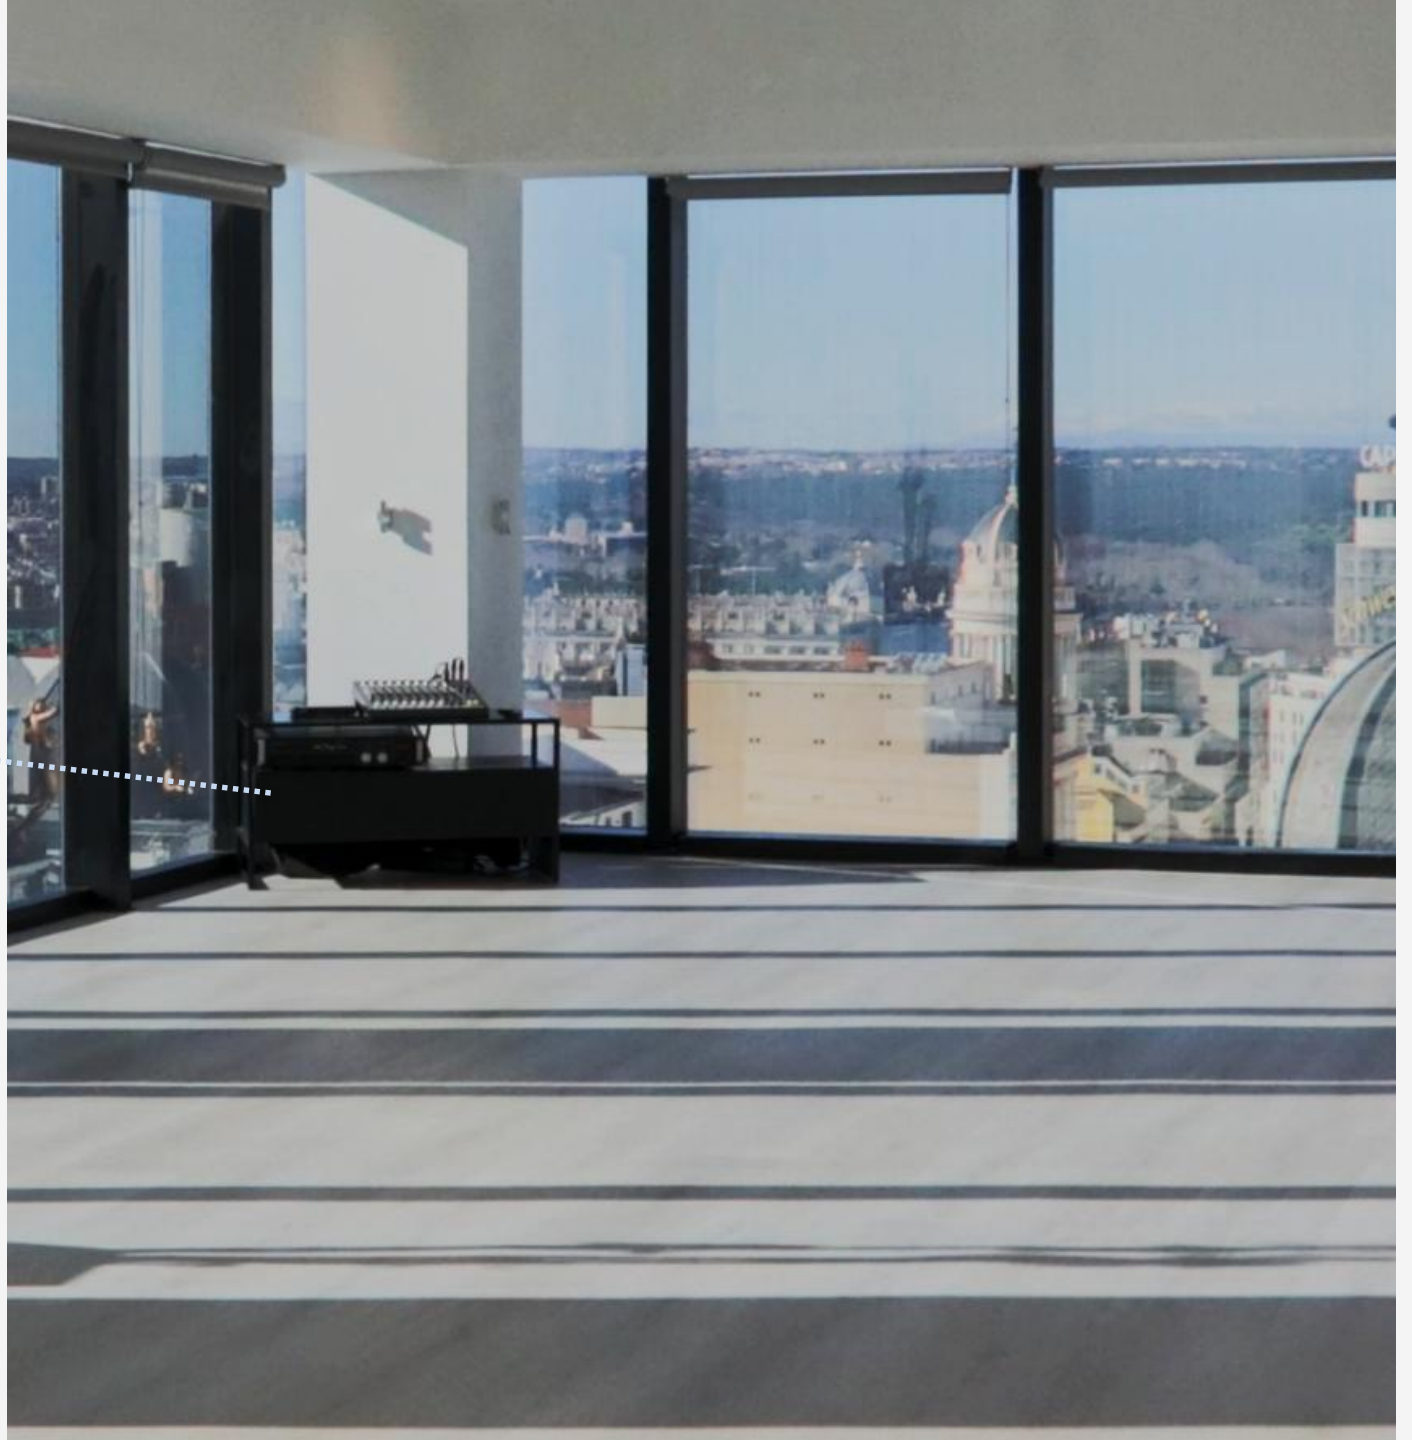

**Bu
levar 30**

EVENTOS & PRODUCCIONES

MOBILIARIO Y DECORACIÓN

Sofá blanco

Unidades disponibles: 1.
Ancho: 223 cm
Altura: 72 cm
Profundidad: 90 cm

Butaca borrego blanco

Unidades disponibles: 4.
Ancho: 78 cm
Altura: 77,5 cm
Profundidad: 60 cm

Mesa redonda de cristal

Unidades disponibles: 1.
Altura: 45 cm
Diámetro: 50 cm

Diván terciopelo blanco

Unidades disponibles: 1.
Largo: 1,2 m
Altura: 40 cm
Profundidad: 42 cm

Mueble de sonido

Unidades disponibles: 1.

Largo: 80 cm

Ancho: 40 cm

Altura: 47cm

Servicios audiovisuales*

La sala ofrece:

2 TV de 65" **

1 TV de 86" **

Sistema de sonido